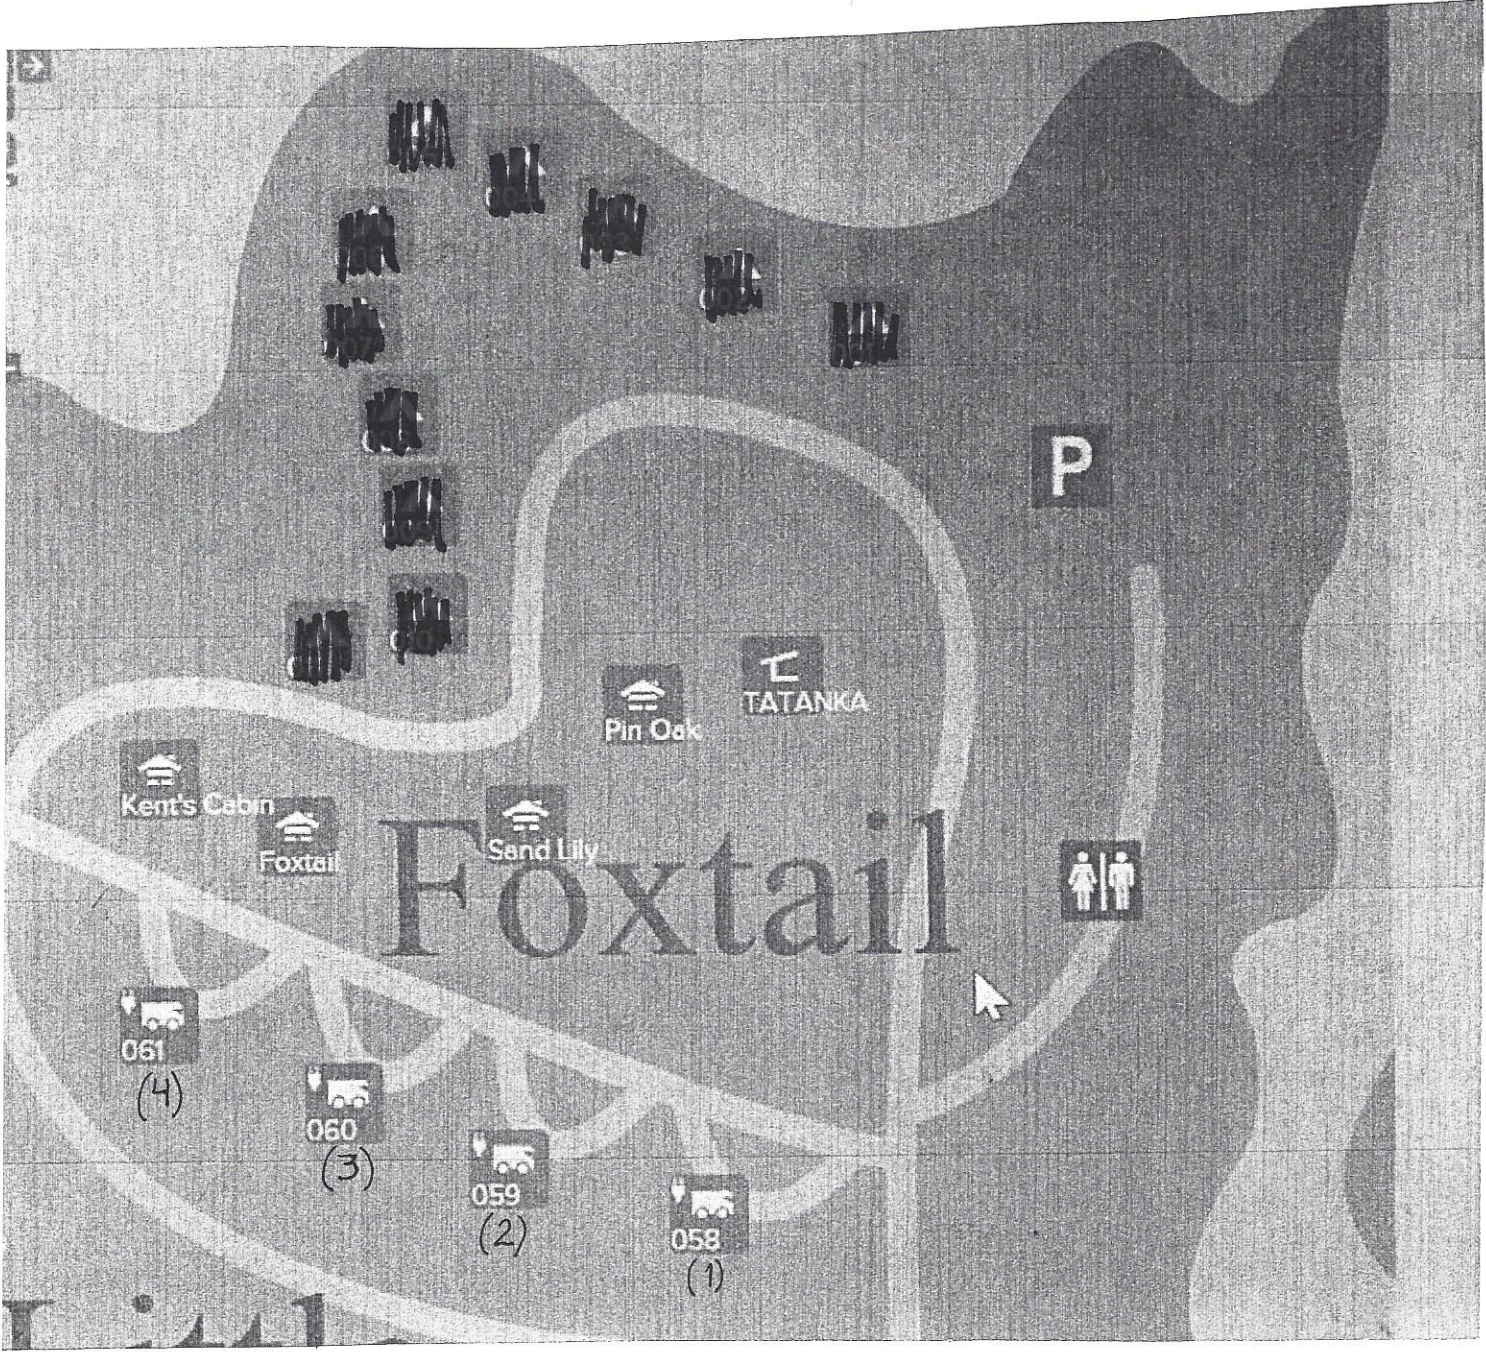

Foxtail

Kent's Cabin

Foxtail

Sand Lily

Pin Oak

TATANKA

P

061
(4)

060
(3)

059
(2)

058
(1)