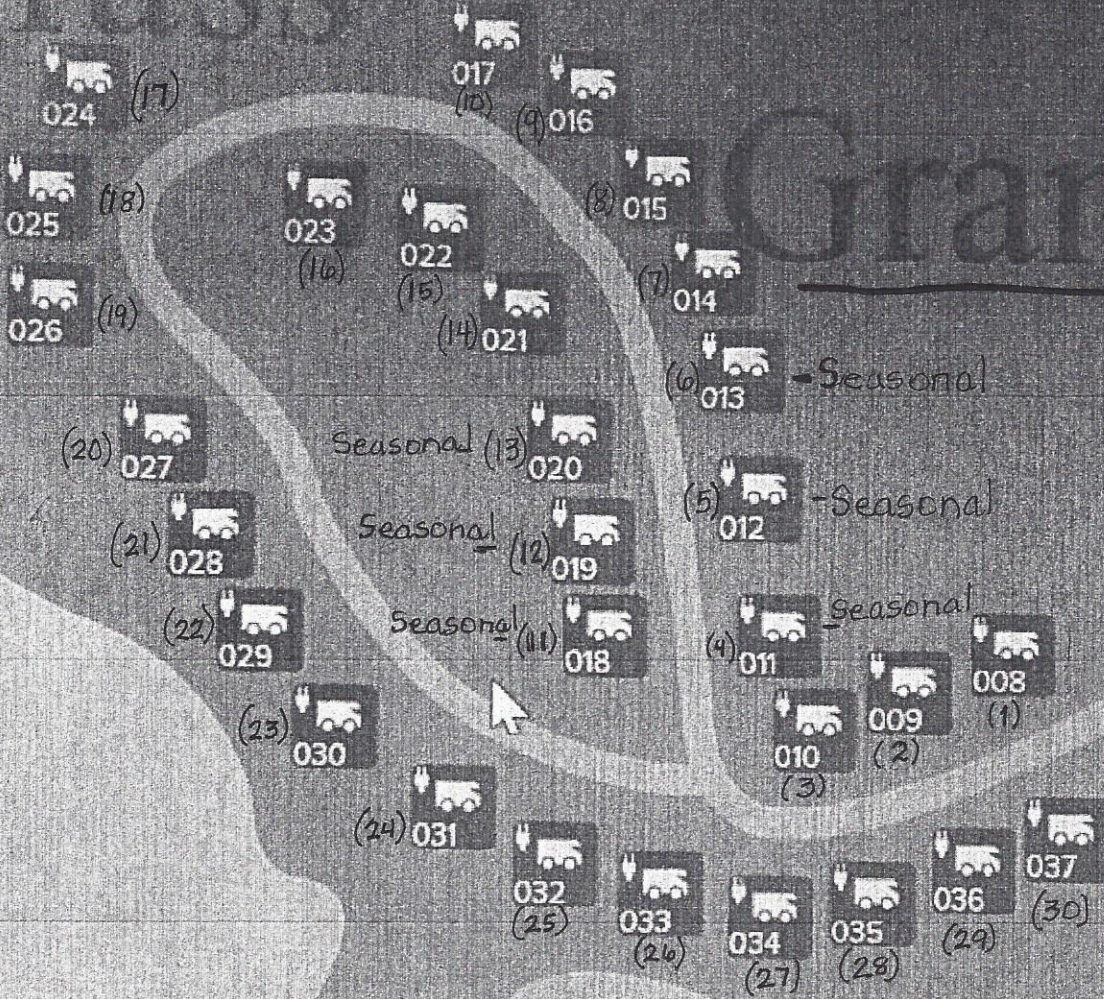

# Wheatgrass

- 038 (1)
- 039 (2)
- 040 (3)
- 041 (4)
- 042 (5)
- 043 (6)
- 044 (7)
- 045 (8)
- 046 (9)
- 047 (10)
- 048 (11)
- 049 (12)
- (13)
- 050 (14)
- 051 (15)
- 052 (16)
- 053 (17)
- 054 (18)
- 055 (19)
- 056 (20)
- 057 (20)

Wheatgrass P

# Lovegrass

Group Camp

# Marina Cove

Dropseed  
(Seasonal)

- (1) 106
- (2) 107
- (3) 108
- (4) 109
- (5) 110
- (6) 111