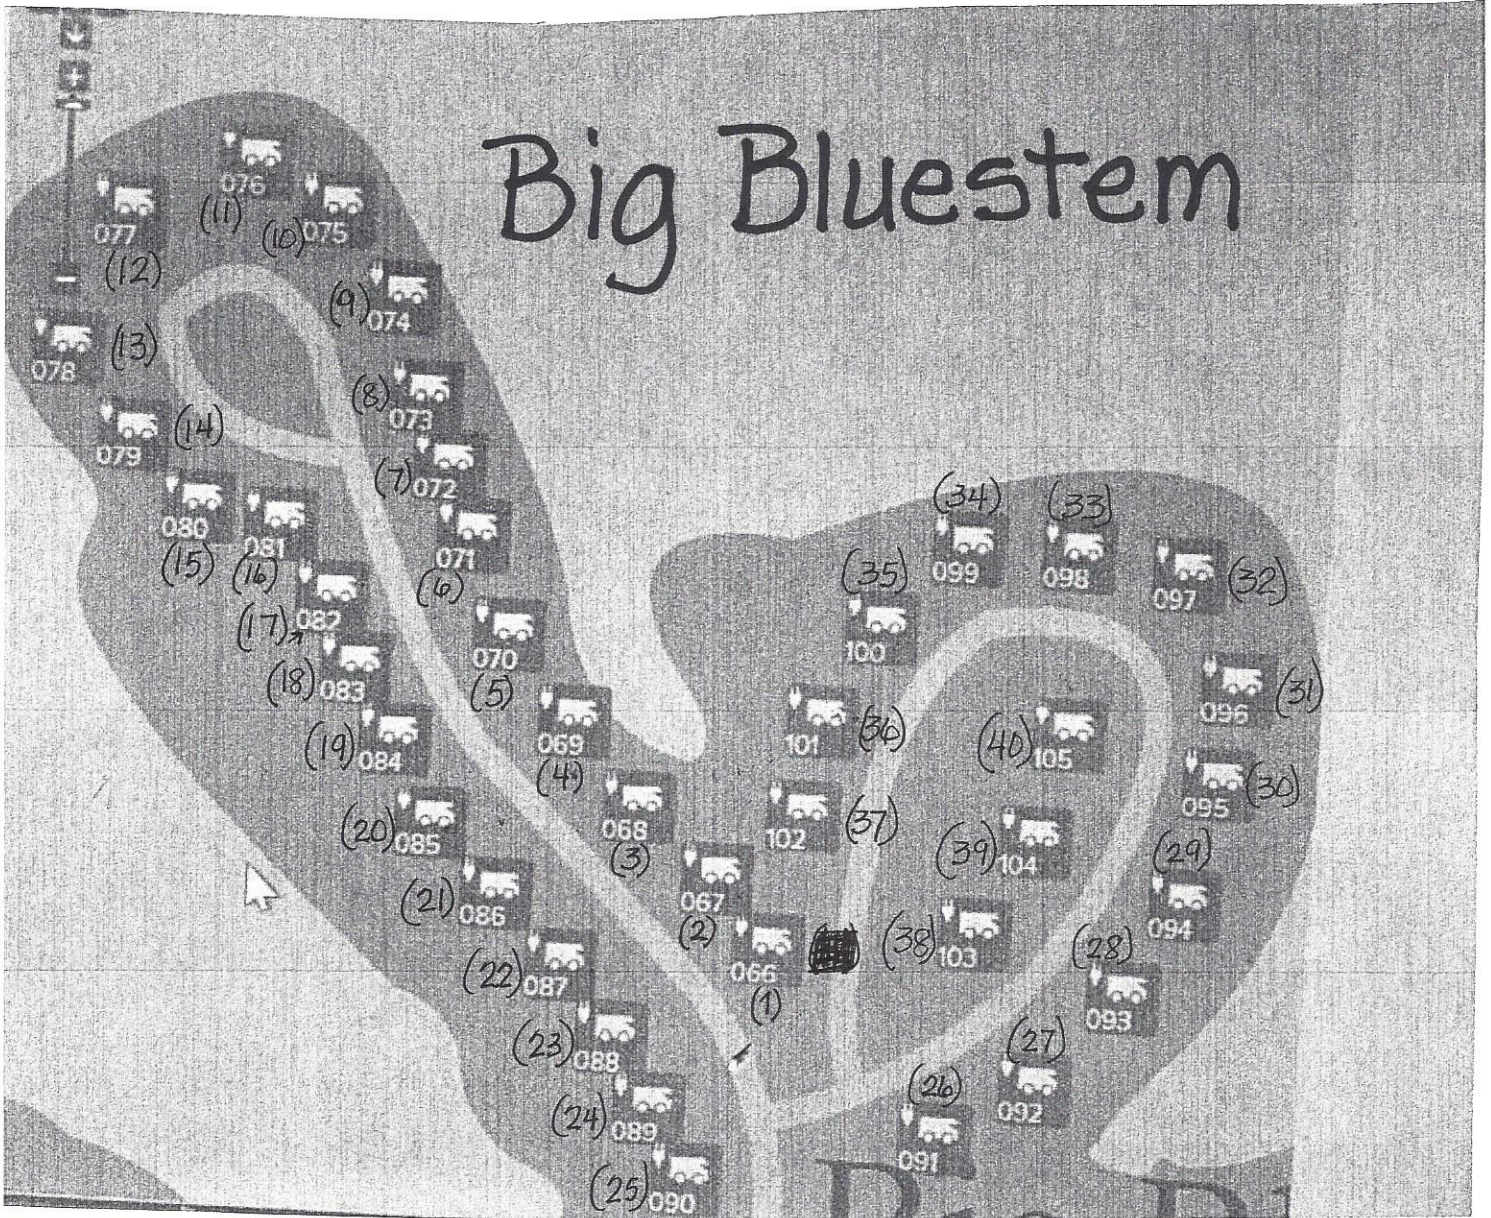

  
059  
(2)

  
058  
(1)

ass

# Lovegrass

Group Camp

# Big Bluestem

# Marina Cove

Dropseed  
(Seasonal)

- (1) 106
- (2) 107
- (3) 108
- (4) 109
- (5) 110
- (6) 111